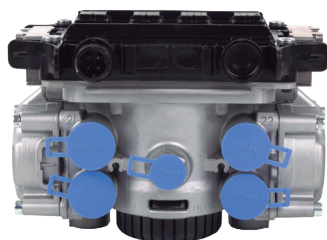

2° Generazione Wabco Doppio

4801040010
4801040020
4801040030
4801040050
4801040060
4801040070
4801040080
4801040090
4801041010
4801041020
4801041030
4801041040
4801041050
4801041060
4801041070