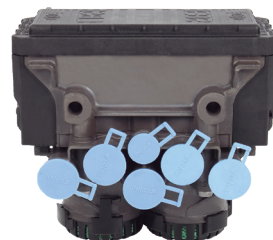

3° Generazione Knorr-Bremse Doppio

- K000086
- K000088
- K000921
- K000922
- K000923
- K001411
- K005498
- K010415
- K015441
- K016255
- K020020
- K020021
- K020022
- K020023
- K020024
- K023213
- K023215
- K023216
- K023217
- K032014
- K102312