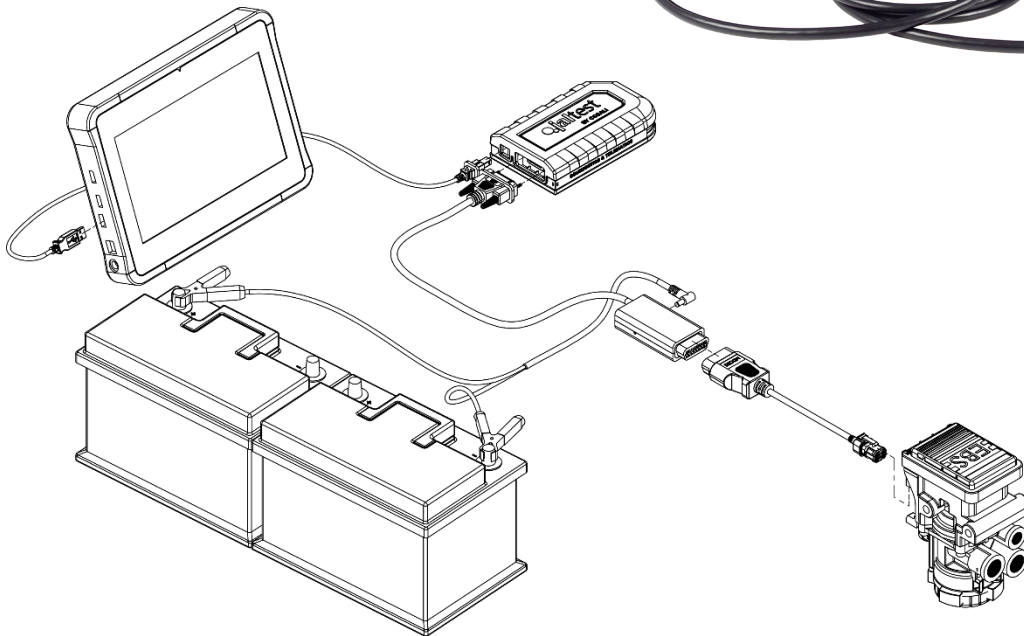

“RISPARMIATE TEMPO E DENARO NELLE RIPARAZIONI RELATIVE A DANNI SUI MODULATORI EBS”

“E ORA ANCHE PER SENSORI”

jaltest
ETM