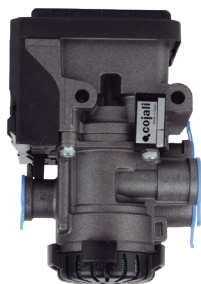

3° Generazione Knorr-Bremse Semplice

- K000085
- K000913
- K000914
- K005496
- K010416
- K021202
- K021203
- K021204
- K023219
- K102311