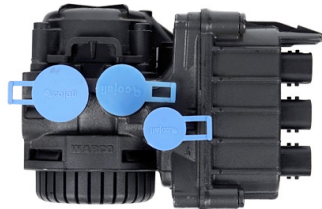

Wabco

3rd Generation Double

- 4801050010
- 4801050020
- 4801050030
- 4801050040
- 4801050050
- 4801050060
- 4801050070
- 4801050080

4th Generation Simple

- 4801065110
- 4801065120
- 4801066050
- 4801066070

4th Generation Double

- 4801060040
- 4801060050
- 4801061050
- 4801061060
- 4801062010

List of supported references:

Knorr-Bremse

2nd Generation Simple

- 0486203001
- 0486203002
- 0486203005
- 0486203006
- 0486203009
- 0486203012
- 0486203013
- 0486203014
- 0486203016
- 0486203017
- 0486203022
- 0486203023
- 0486203024
- 0486203025
- 0486203026
- 0486203028
- 0486203030
- 0486203031
- 0486203032
- 0486203033
- 0486203034