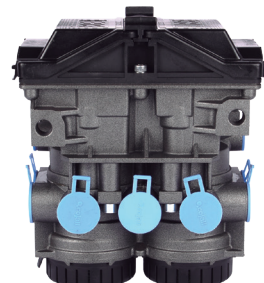

2nd Generation Double

- 0486204001
- 0486204002
- 0486204004
- 0486204005
- 0486204006
- 0486204008
- 0486204009
- 0486204010
- 0486204012
- 0486204016
- 0486204017
- 0486204018
- 0486204019
- 0486204020
- 0486204021
- 0486204023
- 0486204024
- 0486204025
- 0486204026