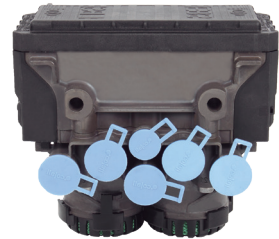

3rd Generation Double

- K000086
- K000088
- K000921
- K000922
- K000923
- K001411
- K005498
- K010415
- K015441
- K016255
- K020020
- K020021
- K020022
- K020023
- K020024
- K023213
- K023215
- K023216
- K023217
- K032014
- K102312