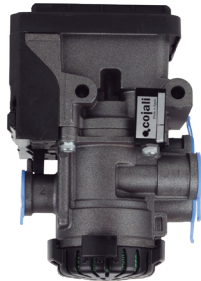

3rd Generation Simple

- K000085
- K000913
- K000914
- K005496
- K010416
- K021202
- K021203
- K021204
- K023219
- K102311